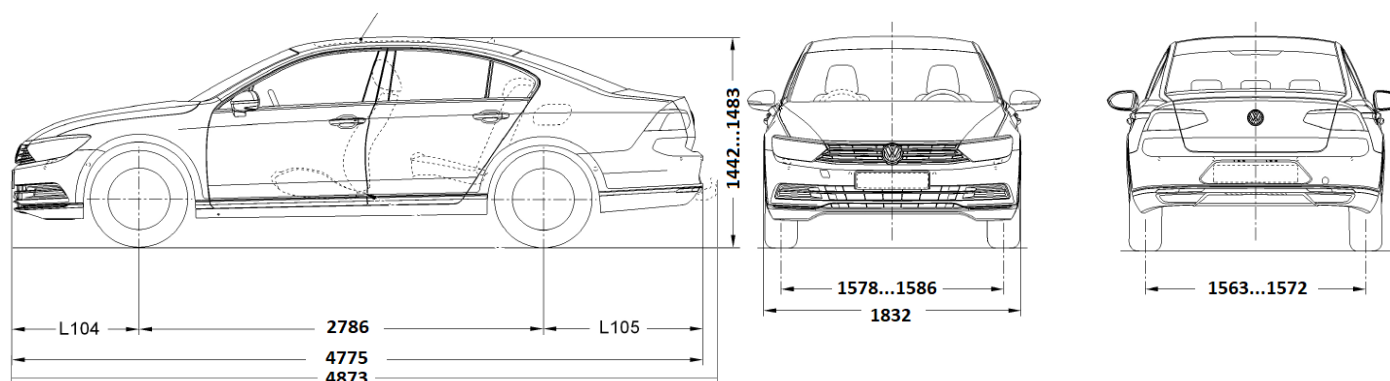

* указаны минимальные значения из разрешенного диапазона

Динамика			
Макс. скорость, км/ч	216	216	216
Время разгона 0-100 км/ч, с.	8,9	8,9	8,9

Расход топлива			
в городском цикле, л/100км	7,1	7,1	7,1
в загородном цикле, л/100км	5,0	5,0	5,0
в смешанном цикле, л/100км	5,8	5,8	5,8
выбросы CO₂ в смешанном цикле, г/км	131	131	131

Прочие размеры			
Диаметр разворота, м	11,7		
Объем багажного отделения при разложенных и сложенных задних сиденьях, л	585-1152		
Объем топливного бака, л	59	59	59 (опция 66)

*** Указанные значения получены в результате измерений, проведенных в соответствии с требованиями законодательства. Эти данные не являются характеристиками одного конкретного автомобиля и не представляют собой часть коммерческого предложения, а служат лишь для сравнения различных типов автомобилей. Реальные показатели расхода топлива и объема выбросов CO₂ зависят не только от эффективности переработки топлива системами автомобиля, но и от стиля вождения и других нетехнических факторов (например, характера окружающей среды). Дополнительное оборудование и аксессуары (навесные элементы оснащения, шины и т.д.) могут изменить такие параметры автомобиля, как масса, сопротивление качению и аэродинамика, и, наряду с погодными и дорожными условиями, повлиять на его динамические характеристики.

Указаны максимальные цены перепродажи в рублях, с НДС.
Данная брошюра носит исключительно информационный характер.

Для получения подробной информации о комплектации и стоимости автомобиля обращайтесь к официальному дилеру Volkswagen.