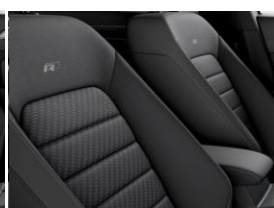

Синий «Aquamarine», металл

Обивка сидений

Обивка сидений тканью черного цвета	*		
Комбинированная обивка сидений из искусственной замши/кожи черного цвета Titanium Black		*	*
Комбинированная обивка сидений из искусственной замши/кожи светло-серого цвета Mistral		0	0
Комбинированная обивка сидений из искусственной замши цвета Aquamarine/кожи черного цвета Titanium Black			0
Комбинированная обивка сидений из ткани "Carbon Flag" цвета Flint Gray/кожи черного цвета с логотипом R-line			0

Обивка сидений тканью черного цвета

Комбинированная обивка сидений из искусственной замши/кожи светло-серого цвета Mistral

Комбинированная обивка сидений из искусственной замши/кожи черного цвета Titanium Black

Комбинированная обивка сидений из искусственной замши цвета Aquamarine/кожи черного цвета Titanium Black

Комбинированная обивка сидений из ткани "Carbon Flag" цвета Flint Gray/кожи черного цвета с логотипом R-line