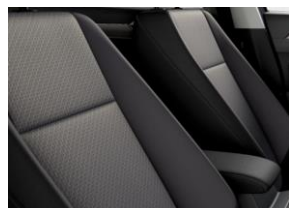

Синий «Aquamarine», металл

Обивка сидений

Обивка сидений тканью черного цвета	*		
Комбинированная обивка сидений из искусственной замши/кожи черного цвета Titanium Black		*	*
Комбинированная обивка сидений из искусственной замши/кожи светло-серого цвета Mistral		0	0
Комбинированная обивка сидений из искусственной замши цвета Aquamarine/кожи черного цвета Titanium Black			0
Комбинированная обивка сидений из ткани "Carbon Flag" цвета Flint Gray/кожи черного цвета с логотипом R-line			0